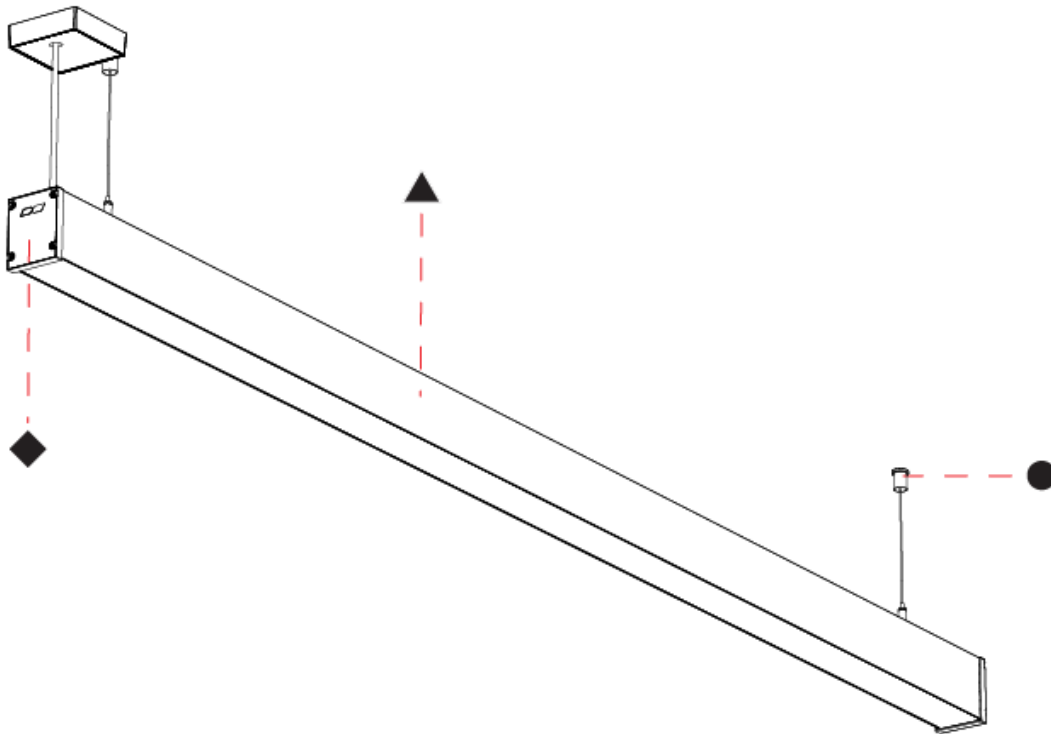

SLIDER STRAIGHT IP54 SUSPENSION

A300936-

PROJECT _____

TYPE _____

SPECIFIER _____

QUANTITY _____

DATE _____

A